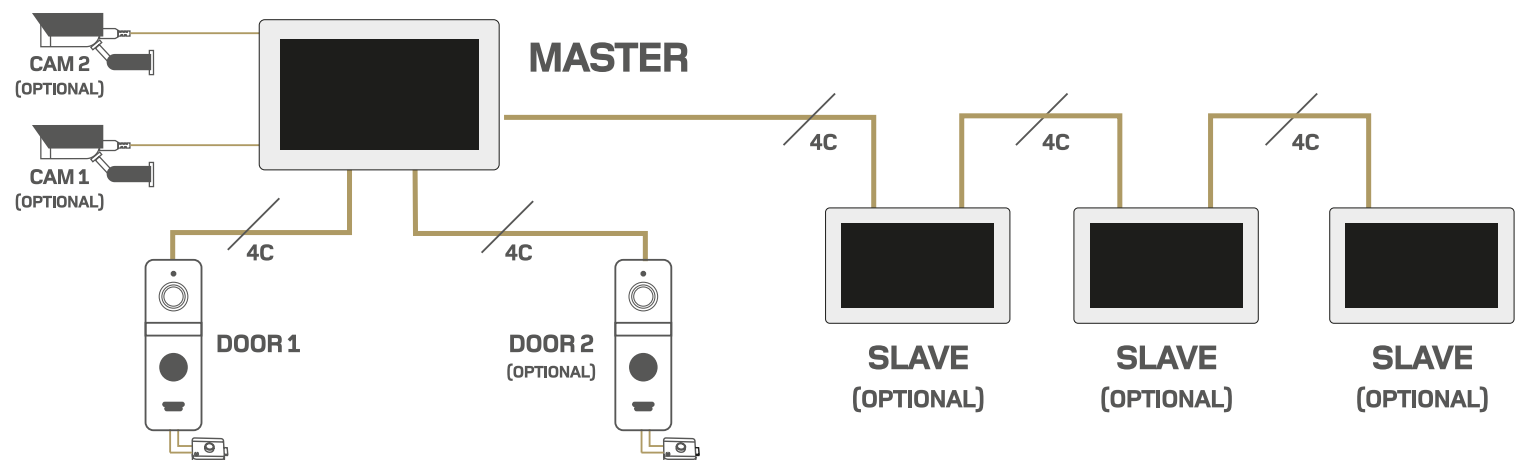

Dimensioni schermo	7"	Distanza max monitor - unità esterna	50mt
Risoluzione schermo	1024x600	Risoluzione unità esterna	full HD 1080p
Audio	bidirezionale	Visione notturna unità esterna	Sì (3 Led IR)
Connessione internet	wifi 2,4Ghz b/g oppure via ethernet RJ45	Temperatura operativa	da -40°C a +50°C
Collegamento monitor	standard 4 fili	Alimentazione monitor	15Vcc 1A
Requisiti minimi di rete	1mb upload 1mb download	Alimentazione Unità esterna	alimentata dal monitor
Slot micro SD	Sì (fino a 128 Gb, classe 10)	Dimensioni monitor	120x48x20 mm
Capacità max d'installazione:	2 unità esterne + 2 telecamere TVCC + 4 monitor (1 master + 3 slave)	Dimensione unità esterna	42x130x30 mm

Kit Videocitofono smart wi-fi, monitor 7" + unità esterna 1080p controllabile da remoto tramite applicazione HeySmart. Quando il tuo ospite suonerà il campanello, HeyVideodoor invierà una notifica sul tuo smartphone e sarai libero di rispondere e aprire anche se non sei a casa. L'applicazione integra le funzioni di apertura porta esterna e accessi come garage, cancelli, barriere, ecc...

Quando vuoi e comodamente dal tuo smartphone!
CON HEY VIDEODOOR HAI LA POSSIBILITÀ DI AMPLIARE L'IMPIANTO FINO A 4 MONITOR (1 MASTER+3 SLAVE), 2 UNITÀ ESTERNE E 2 TELECAMERE TVCC.
La slot micro SD consente inoltre di archiviare i video delle chiamate perse.

**ESPANDI IL TUO KIT
FINO A 3 MONITOR AGGIUNTIVI,
1 UNITÀ ESTERNA
E 2 TELECAMERE TVCC**

SCARICA
L'APP
HEYSMART

INQUADRA
IL CODICE QR
E SCOPRI TUTTA
LA GAMMA

CERCA IL LOGO HEYSMART
SULLE CONFEZIONI
PER RICONOSCERE
I PRODOTTI COMPATIBILI